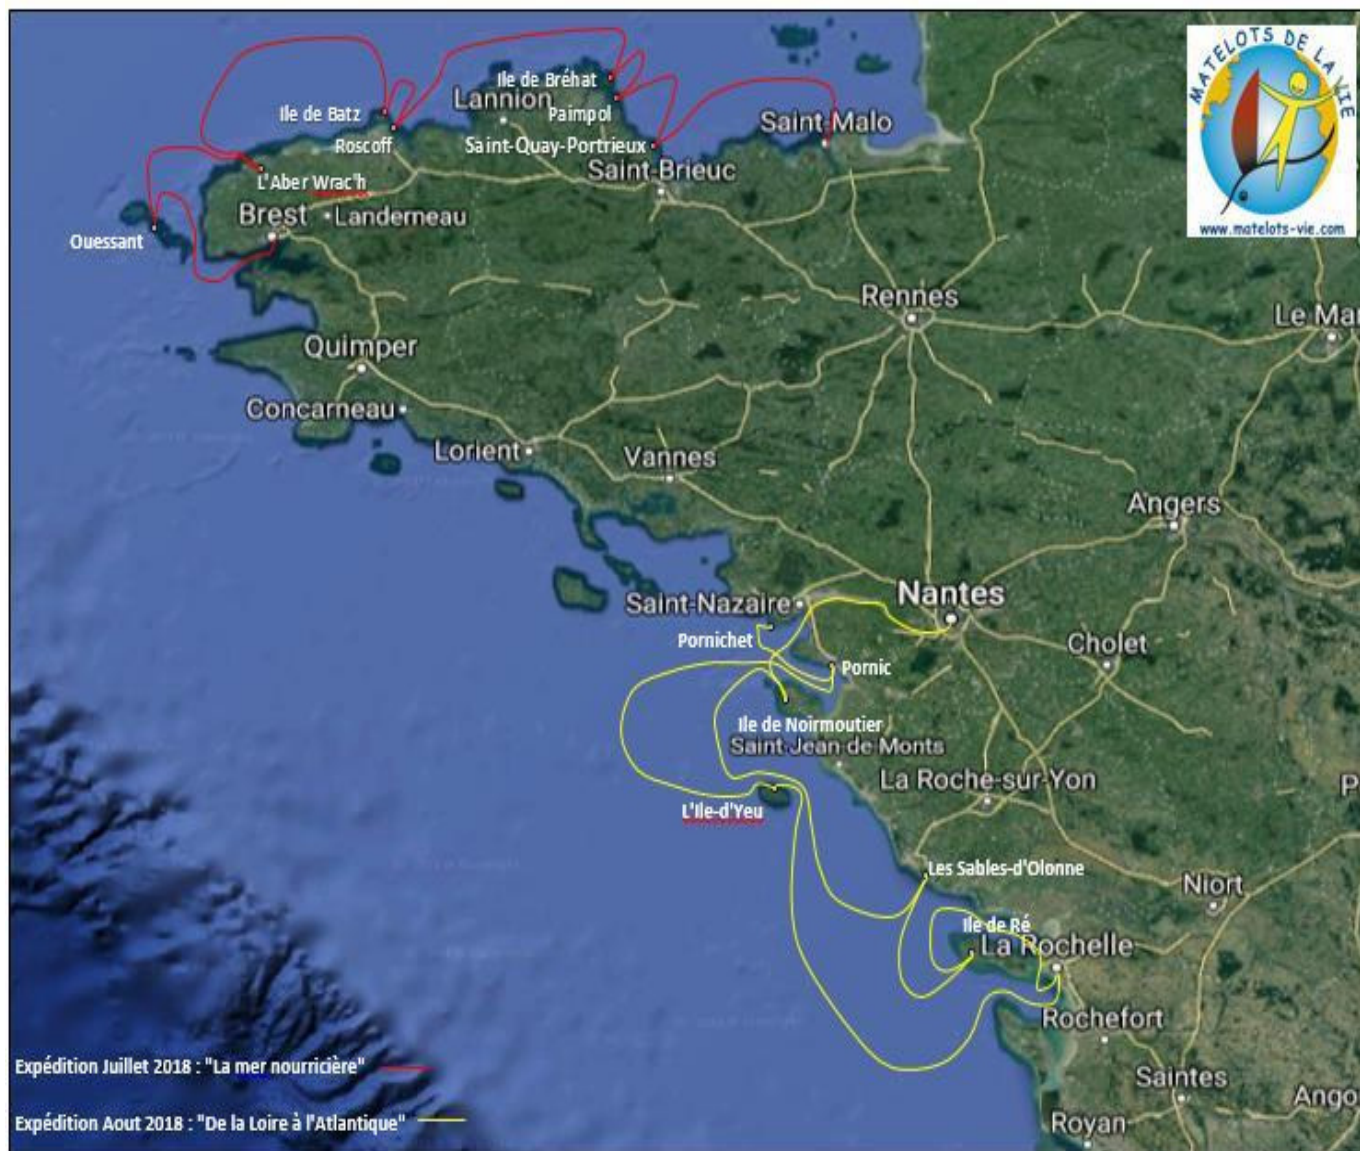

CARTE DES EXPEDITIONS 2018

CALENDRIER DES ESCALES (sous réserve des conditions MTO)

Expédition de Juillet		Expédition d'Août	
Saint- Malo	du 5 au 8	Nantes	du 2 au 5
Saint-Quay-Portrieux	du 9 au11	Ile de Noirmoutier	du 6 au 8
Paimpol	du 12 au15	Les Sables d'Olonne	du 9 au 12
Roscoff	du 16 au 19	La Rochelle	du 13 au 16
Aber Benoit	du 20 au21	Ile d'Yeu	du 17 au 20
Ile d'Ouessant	du 22 au 23	Pornichet	du 21 au 23
Brest	du 24 au 25		